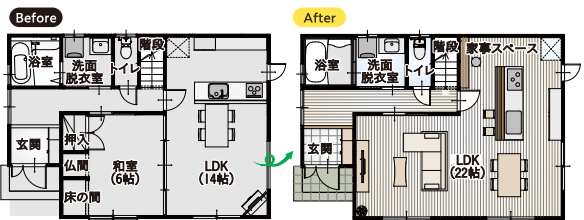

## まるごと 相談会

Web予約のうえご来場で

QUOカード  
¥1,000 present!

設計・見積もり無料!

図面をご持参いただくと  
即日概算見積もりいたします!

3/14 14:00 → 16:00 SUN

10:00~18:00 創建リフォーム広島店

### 戸建1階 まるごと リフォーム相談会

たとえば

使い道が少なくなった和室とLDKを繋げ、広々と開放的な居住空間を実現。

1階延床面積 ● 54.65㎡ [16.50坪] 構造条件 ● 木造軸組工法 ● 築30年以内 ※詳しくはご相談ください。

気になるリフォーム箇所と費用は  
■1階内装材一新  
フローリング・クッションフロア・壁・天井クロス・内部ドア  
■水まわり4点セット  
浴室・キッチン・洗面台・トイレを一新  
全て込みで  
**600万円**~ (税込)  
※リフォーム工事の規模によって、金額が変わります。